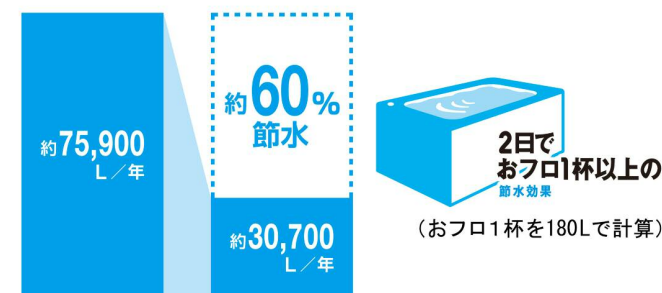

超節水ECO6

エコロジーでエコノミー。大切な水をムダなく賢く節約します。 **ECO6** 超節水エコシックスシリーズ

大洗浄6L、小洗浄5Lの「超節水ECO6トイレ」。従来品※(大13L)と比べ、約60%の節水を実現。

2日でおフロ1杯分以上(248L)節約できます。

また、水道料金なら年間約12,000円もお得です。

※1989~2001年発売品

従来品 (1989~2001年発売品) [大13L]

ECO6 便器 [大6L/小5L]

【試算条件】4人家族(男性2人、女性2人)が大1回/人・日、小3回/人・日使用した場合で算出。[引用元]省エネ・防犯住宅推進アプローチブック【単価】上下水道:265円/m(税込)

年間約12,000円節約できます。

シャワートイレ

Kシリーズ CW-K41/BW1(色別決)

業界最大1.5L/分のパワフル「ターボ洗浄」新搭載。洗浄力が自慢のシリーズです。

カラーバリエーション
<input type="checkbox"/> BW1 <input type="checkbox"/> BN8 <input type="checkbox"/> BU8 <input type="checkbox"/> BB7 <input type="checkbox"/> LR8 <input type="checkbox"/> SN7 <input type="checkbox"/> SG6