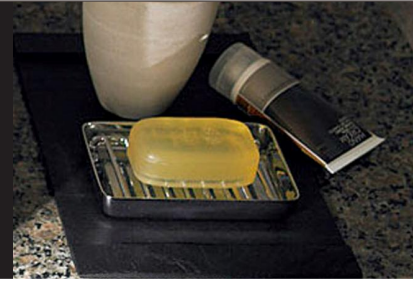

アメージュC便器

奥行きが狭いトイレにおすすめ。超節水ECO6で便座が選べる組み合わせ便器です。

0.4坪プラン(780×1,235mm) CG合成によるイメージ画像(壁:エコカラット)です。窓は参考例です。

HYPER KILAMIC **2年保証**

機能一覧		
洗浄機能	スローダウン便座	サイドライン便座
おしり洗浄(マルチフィット・ターボ)	着座センサー	ハイパーキラミック(ISO抗菌準拠)
ビデ洗浄(泡沫ソフト)	点字対応	抗菌樹脂(ISO抗菌準拠)
おしりワイド洗浄	大型共用便座	スーパーノズルクリーニング
おしりマッサージ洗浄	Wパワー脱臭(2モード)	ノズルオートクリーニング
ワイドビデ洗浄	清潔機能	省エネ機能
ノズル位置調節	女性専用レディスノズル	スーパー節電
快適機能	便フタワンタッチ着脱	ワンタッチ節電
暖房便座	本体スライド着脱	電源スイッチ
便座ヒーターオートOFF	暖房便座コード内蔵	超節水ECO6(大6L、小5L)

カラーバリエーション	リモコン
<input type="checkbox"/> BW1 ビュアホワイト <input type="checkbox"/> BN8 わか木 <input type="checkbox"/> BU8 アイボリー <input type="checkbox"/> BB7 ブルーグレー <input type="checkbox"/> LR8 ピンク <input type="checkbox"/> SN7 サンドベージュ <input type="checkbox"/> SG6 フォググリーン	<input type="checkbox"/> CW-K41操作部