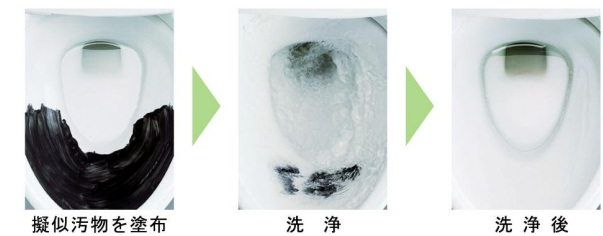

おしりマルチフィット洗浄

洗浄シャワーの強弱だけでなく、シャワーの当たる面積まで調節でき、お好みに合わせて洗浄感が得られます。

ターボ洗浄

たっぷりのお湯が使えるパワフル洗浄。業界最大1.5L/分の吐水量で従来よりもパワーアップしました。

ハイパーキラミック

納得の清潔機能、汚れに強い独自の釉薬技術。

銀イオンのパワーで、黒ズミの原因となる細菌の繁殖を抑え、汚れやニオイを軽減。高硬度のジルコンを釉薬の表面まで含んでいるので、キズが付きにくく、陶器の美しさを長く保てます。

国際規格に準拠した安心と信頼の抗菌効果 **SIAA ISO22196 for KOHKIN**

汚物汚れに強い

紙巻器

片手でカンタンにペーパーの交換ができるワンタッチ式です。

ワンタッチ式紙巻器 CF-22H/BW1(色別決)

タオルリング

寸法: 136(φ8)×37×156
スタンダードシリーズ KF-91

本体スライド着脱