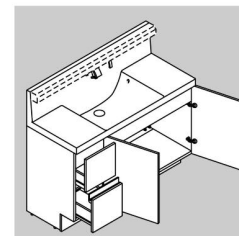

洗面化粧台 エルシィ

多彩なプランニングで快適な洗面空間を創り出す洗面カウンター。

CG合成によるイメージ画像です。

■ 扉カラー ミドルグレード

□ NH2 F-グ' ロスホワイト

□ NA2 F-グ' ロスレッド

□ NZ2 F-グ' ロスブラック

□ H プレーンホワイト

■ カウンターカラー

奥行きコンパクトなスタイリッシュカウンター

奥行き500mmのコンパクト設計でありながら、洗面器容量16Lと、仮置きスペースや洗面器の大開口を両立しました。もちろん洗面器とカウンターは継ぎ目のない一体成形です。

滑らかなカウンターからポウルへのスロープ。ビルトイン水栓で、ハイバックガードのお手入れしやすさがアップ。ゆったりとしたカーブのポウル。

化粧台本体

引出タイプ LCWH-1205S

分別して効率よく収納できる引出タイプ化粧小物など小さなものとバケツなどの大きなものを、効率よく分別収納できます。

けこみ高さ 150mm 動きやすいだけでなく踏み台なども収まる高さです。

水栓金具

水栓は、お掃除もしやすいビルトインタイプ

シングルレバーシャワー水栓

水ハネの少ない微細シャワー吐水で、従来比20%の節水タイプ（4人家族の場合、1日バケツ1.5杯分（約14L））。

吐水切替（シャワー吐水） 吐水切替（浄流吐水） ホース収納式

てまなし排水口

大口径排水口とヘアキャッチャーで、キレイをキープ排水口は水はけのよい大口径サイズ。汚れの溜まりやすいフランジをなくして拭き掃除もカンタンです。

ミラーキャビネット

3面鏡（スタンダード） MLCWE-1203TX

トレイアレンジ自在の3面鏡

小さなものからかさばるものまで効率よく収納できます。

低ホルムアルデヒド最高等級

下地材を含むすべての木質系材料