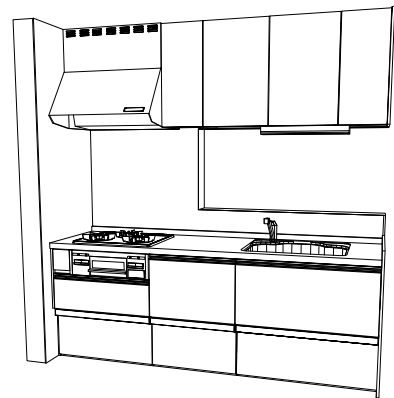

**スライド収納プラン**  
ラクエラは「ラクラク・スッキリ収納」

収納と機能を充実させ  
使い勝手を高めたプランです。

背の高いものもラクラク入る  
「**ツール足元収納**」  
大型の調味料や深型の鍋など、背の高い収納物が立てたまま入ります。

使いたい時にサッと取り出せる  
「**シンク前収納**」  
扉裏にラップホルダーと包丁差しを装備。使用頻度の高いものの収納スペースとして活用できます。

キッチン小物をスッキリ収納できる  
「**引き出しトレイ**」  
ベースキャビネットの内引き出しには、カトラリーなどをまとめて収納できる引き出しトレイがついています。

**ワークトップ素材**

ステンレス  
キズが目立ちにくいようにコイニング加工されています。

**ベースキャビネット**

シンク前収納  
扉裏にラップホルダーと包丁差しを装備。使用頻度の高いものの収納スペースとして活用できます。

**ベースキャビネット**

ツール足元収納  
大型の調味料ボトルや深型の鍋など、背の高い収納物が立てたまま入ります。

**ベースキャビネット**

内引き出し付1段引き出しキャビネット  
キッチン小物の収納に適した内引き出しを備え、キャビネット内部の空間を有効活用。

**調理機器**

ホーロートップコンロ  
ZOPNLR600MKE-E  
スッキリデザインと導線性が向上した新・汁受け構造が魅力。

※製品仕様及び価格は予告変更する可能性があります。  
※印刷の都合上、製品の色彩などが実際とは多少異なる場合があります。

担当営業所名	担当者名	お問い合わせ番号
担当SR	SRアドバイザー	プラン作成日 2011年02月03日

平面図

展開図A

断面図B

断面図A

■商品概要

商品シリーズ	システムキッチン「ラクエラ」	
ステージ	コンフォート	
扉カラー	メイン色	シルクブラウン
	サブ色	
取手種類	ライン取手	
フロアコンテナ色	-	
間	2250mm	
奥行き	650mm	
高さ	850mm	
トップカラー	コイニング	
シンク種類	SU：静音仕様シンク小	
天井高さ	<2360mm>	
壁パネル	未定	
壁パネル部材	モール：アルミ コーキング：マイルドグレー	
開放防止部品	なし	
水栓金具	シングルレバー水栓	
食器洗浄乾燥機	なし	
調理器	片面焼きグリル付コンロ(アラック)	
レンジフード	深型レンジフード・シロココ(アラック)	
吊戸	H=700mm オートムーブ：なし	
カウンタートップ	なし	