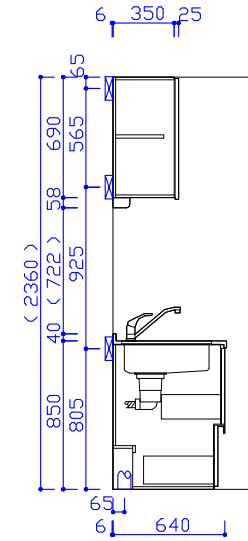

担当営業所名	担当者名	お問い合わせ番号
担当SR	SRアドバイザー	プラン作成日 2011年02月03日

平面図

展開図A

断面図B

断面図A

■商品概要

商品シリーズ	システムキッチン「ラクエラ」	
ステージ	コンフォート	
扉カラー	メイン色	シルクブラウン
	サブ色	
取手種類	ライン取手	
フロアコンテナ色	-	
間	2250mm	
奥行き	650mm	
高さ	850mm	
トップカラー	コイニング	
シンク種類	SU：静音仕様シンク小	
天井高さ	<2360mm>	
壁パネル	未定	
壁パネル部材	モール：アルミ コーキング：マイルドグレー	
開放防止部品	なし	
水栓金具	シングルレバー水栓	
食器洗浄乾燥機	なし	
調理器	片面焼きグリル付コンロ(アラック)	
レンジフード	深型レンジフード・シロココ(アラック)	
吊戸	H=700mm オートムーブ：なし	
カウンタートップ	なし	

■設備記号

記号	記号の意味	記号	記号の意味
○	給水位置	●	コンセント取付位置
●	給湯位置	● <sub>2</sub>	コンセント取付位置/2口
⊙	排水位置	● <sub>200V</sub>	コンセント取付位置/200V
▲	ガス配管位置	● <sub>ET</sub>	アース付コンセント取付位置
+	電源取出し位置	● <sub>3PE</sub>	3極接地付コンセント取付位置

■商品詳細