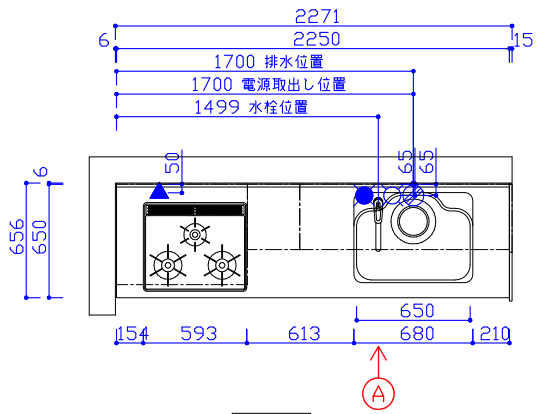

担当営業所名	担当者名	お問い合わせ番号
担当SR	SRアドバイザー	プラン作成日 2011年02月03日

平面図

展開図A

断面図B

断面図A

■商品概要

商品シリーズ	システムキッチン「ラクエラ」	
ステージ	コンフォート	
扉カラー	メイン色	シルクブラウン
	サブ色	
取手種類	ライン取手	
フロアコンテナ色	-	
間	2250mm	
奥行き	650mm	
高さ	850mm	
トップカラー	コイニング	
シンク種類	SU：静音仕様シンク小	
天井高さ	<2360mm>	
壁パネル	未定	
壁パネル部材	モール：アルミ コーキング：マイルドグレー	
開放防止部品	なし	
水栓金具	シングルレバー水栓	
食器洗浄乾燥機	なし	
調理器	片面焼きグリル付コンロ(アラック)	
レンジフード	深型レンジフード・シロココ(アラック)	
吊戸	H=700mm オートムーブ：なし	
カウンタートップ	なし	