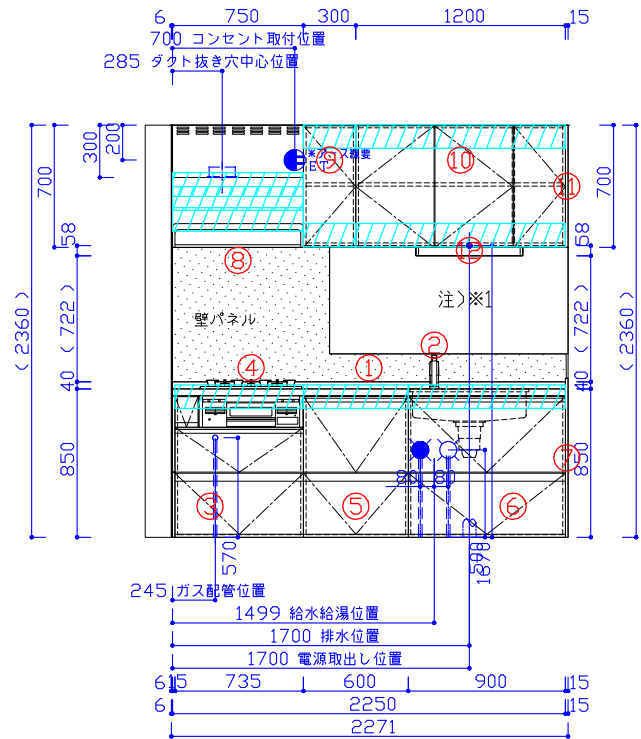

# キッチンプランご提案書

プラン名	7F システムキッチン ラクエラ				
商品シリーズ	ラクエラ				
ステージ	コンフォート				
扉カラー	シルクブラウン				
間口	225cm	奥行	65cm	高さ	85cm

※画像はイメージです。表示されている色は実物とは異なります。

ツール足元収納  
大型の調味料ボトルや深型の鍋など、背の高い収納物が立てたまま入ります。

**ベースキャビネット**

内引き出し付1段引き出しキャビネット  
キッチン小物の収納に適した内引き出しを備え、キャビネット内部の空間を有効活用。

**調理機器**

ホーロートップコンロ  
ZOPNLR600MKE-E  
スッキリデザインと導線性が向上した新・汁受け構造が魅力。

※製品仕様及び価格は予告変更する可能性があります。  
※印刷の都合上、製品の色彩などが実際とは多少異なる場合があります。

担当営業所名	担当者名	お問い合わせ番号
担当SR	SRアドバイザー	プラン作成日 2011年02月03日

平面図

展開図A

断面図B

断面図A

■商品概要

商品シリーズ	システムキッチン「ラクエラ」	
ステージ	コンフォート	
扉カラー	メイン色	シルクブラウン
	サブ色	
取手種類	ライン取手	
フロアコンテナ色	-	
間	2250mm	
奥行き	650mm	
高さ	850mm	
トップカラー	コイニング	
シンク種類	SU：静音仕様シンク小	
天井高さ	<2360mm>	
壁パネル	未定	
壁パネル部材	モール：アルミ コーキング：マイルドグレー	
開放防止部品	なし	
水栓金具	シングルレバー水栓	
食器洗浄乾燥機	なし	
調理器	片面焼きグリル付コンロ(アラック)	
レンジフード	深型レンジフード・シロココ(アラック)	
吊戸	H=700mm オートムーブ：なし	
カウンタートップ	なし	