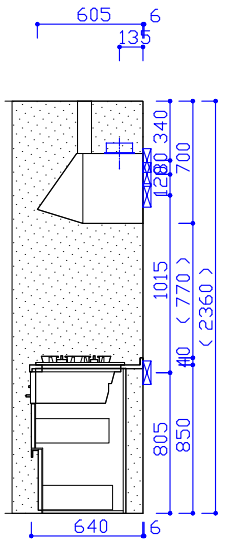

断面図B

■商品概要

商品シリーズ	システムキッチン「ラクエラ」	
ステージ	コンフォート	
扉カラー	メイン色	シルクブラウン
	サブ色	
取手種類	ライン取手	
フロアコンテナ色	-	
間	2250mm	
奥行き	650mm	
高さ	850mm	
トップカラー	コイニング	
シンク種類	SU：静音仕様シンク小	
天井高さ	<2360mm>	
壁パネル	未定	
壁パネル部材	モール：アルミ コーキング：マイルドグレー	
開放防止部品	なし	
水栓金具	シングルレバー水栓	
食器洗浄乾燥機	なし	
調理器	片面焼きグリル付コンロ(アラック)	
レンジフード	深型レンジフード・シロココ(アラック)	
吊戸	H=700mm オートムーブ：なし	
カウンタートップ	なし	

■設備記号

記号	記号の意味	記号	記号の意味
○	給水位置	●	コンセント取付位置
●	給湯位置	●₂	コンセント取付位置/2口
⊙	排水位置	●_{200V}	コンセント取付位置/200V
▲	ガス配管位置	●_{ET}	アース付コンセント取付位置
+	電源取出し位置	●_{3PE}	3極接地付コンセント取付位置

■商品詳細

No.	詳細	設備等
2	シングルレバー水栓	
4	片面焼グリル付きコンロ	ガス接続口15A (Rc1/2) 過熱防止センサー
8	W=75cm 深型レンジフード	(AC100V) コンセント(15A、アース端子) ダクト径150mm
12		

■必ずお読み下さい

●設備位置寸法には壁パネル クリア寸法6mmが含まれません。
天井高さをご確認下さい。(かっこ付の寸法は弊社標準です)
以下の工事・部材は別途ご用意下さい。
・周囲躯体、仕上げ、取り付け用下地工事
・ダクト工事、壁面開口、屋外化粧カバー等
・給排水配管、電気配線、および接続工事
パースはイメージです。実際とは異なる場合があります。
注)※1 開口部の位置、寸法をご確認下さい。

本体の「取付・設置」以外の関連工事(大工工事、電気工事、ガス配管工事、管工事、建具工事等)は法的有資格者による工事が必要になります。

ライオンズ株式会社

営業 越谷営業所
西村 茂樹
SR
2011-02-03
作図 越谷営業所
石橋 美絵

シリーズ 「ラクエラ」
縮尺 1/30
お問い合わせ番号 94921850
図面番号 98843031

物件名 ライオンズガーデン草加旭町
プラン名 7F システムキッチン ラクエラ