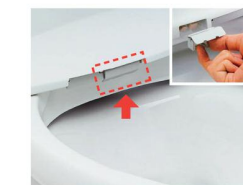

排水が横抜き(ベンド管接続)の場合でも、便器を前に出さずに奥行790mmで大型便器を設置できます。

※立管とハンドルが接近している場合、手動洗浄がしにくい場合があります。

お掃除リフトアップ

機能部がカンタンリフトアップ

機能部が簡単に、軽く持ち上げられるので、汚れのたまりやすい便器とのスキ間がキレイにお掃除できます。

汚れやすいスキ間を手軽にお掃除

一体型だから凹凸が少なく、お手入れもスムーズです。

紙巻器

片手でペーパーの交換ができるワンタッチ式とワンハンドカット機能を搭載しています。

ワンタッチ式紙巻器 プレノスシリーズ CF-A23D

タオルリング

寸法: 208(φ8)×37×99

スタンダードシリーズ KF-91A

ぐるピカ便器

ぐるピカ便器

「まる洗い洗浄」と「汚れカット形状」で清潔が長持ち。

まる洗い洗浄 汚れカット形状(ぐるピカ便器)

※写真はイメージです

プロガード+ハイパーキミック

新製法で汚れ落ちがさらにアップ。表面ツルツルでラクラクお手入れ。

従来品 プロガード+ハイパーキミック

超節水ECO6

大洗浄6L、小洗浄5Lの「超節水ECO6トイレ」。従来品※(大13L)と比べ、約60%の節水を実現。※1989~2001年発売品

【試算条件】4人家族(男性2人・女性2人)で、大1回/人・日、小3回/人・日使用した場合。

ノズルシャッター(着脱式)

使わないときはノズルをすっきり隠しているため、男性小用時の汚れを防ぎ、ノズルはいつも清潔。

ゆったりワイド

ゆったりサイズの大型便器、大型便座です。

ゆったり大型便座 306mm

フルオート便器洗浄

便座から立ち上がると自動的に便器を洗浄します。

お願い
商品によっては、改良などにより仕様、寸法、カラーなどに多少の変更が生じる場合がありますのでご了承ください。
商品写真は印刷のため、現物と若干異なりますので、実際の商品見本でお確かめください。
商品写真は参考例です。実際に花瓶や小物等を置かれる場合は、落下等の事故がないように取り扱いにご注意ください。
表示価格は、商品代りのみのメーカー希望小売価格で、取付費・工事費、消費税、セット写真の小物など別途ご負担をお願いいたします。