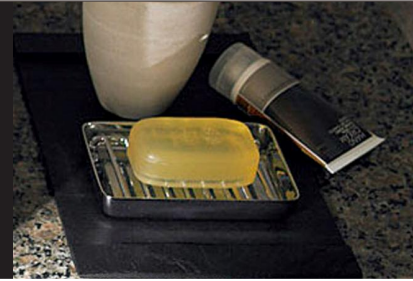

アメージュV アメージュVシャワートイレ(床排水155タイプ)

使い心地ゆったりの大型便器にリフォーム。
シャワートイレ機能も充実のマンションリフォーム用トイレ。

0.4坪プラン(780×1,235mm) CG合成によるイメージ画像(壁:エコカラット)です。窓は参考例です。

プロガード
HYPER KILAMIC **2年保証**

機能一覧

洗浄機能	便座ヒーターオートOFF	お掃除リフトアップ(手動)	ワンタッチ節電
おしり洗浄(泡ジェット)	スローダウン便座	便フタワンタッチ着脱	電源スイッチ
ビデ洗浄(泡沫ソフト)	インテリアリモコン対応	サイドライン便座	超節水ECO6(大6L、小5L)
おしりワイド洗浄	リモコン	ハイパーキミック(ISO抗菌準拠)	
おしりマッサージ洗浄	着座センサー	抗菌樹脂(ISO抗菌準拠)	
ワイドビデ洗浄	点字対応	ノズルオートクリーニング	
ノズル位置調節	W/A脱臭(2E-D)+ターボ脱臭	ノズルお掃除モード	
快適機能	清潔機能	ノズルそうじ	
フルオート便器洗浄(男子小洗浄なし)	まる洗い洗浄	ノズルシャッター(着脱式)	
リモコン便器洗浄	汚れカット形状	省エネ機能	
暖房便座	女性専用レディスノズル	スーパー節電	

カラーバリエーション

リモコン

壁リモコン

ラクラク施工でリフォーム

今お使いのトイレが給排水工事なしでリフォームできます！

給排水工事なしで
リフォーム可能！

トイレ内の室内排水立管に排水している便器や、排水方向が後方の壁や左右の壁へ排水している便器でも、給排水工事なしでリフォームできます。

排水が横抜きの場合でも設置可能

排水が横抜き(ベンド管接続)の場合でも、便器を前に出さずに奥行790mmで大型便器を設置できます。

※立管とハンドルが接近している場合、手動洗浄がしにくい場合があります。

お掃除リフトアップ

機能部がカンタンリフトアップ

機能部が簡単に、軽く持ち上げられるので、汚れのたまりやすい便器とのスキ間がキレイにお掃除できます。

汚れやすいスキ間を手軽にお掃除

一体型だから凹凸が少なく、お手入れもスムーズです。

紙巻器