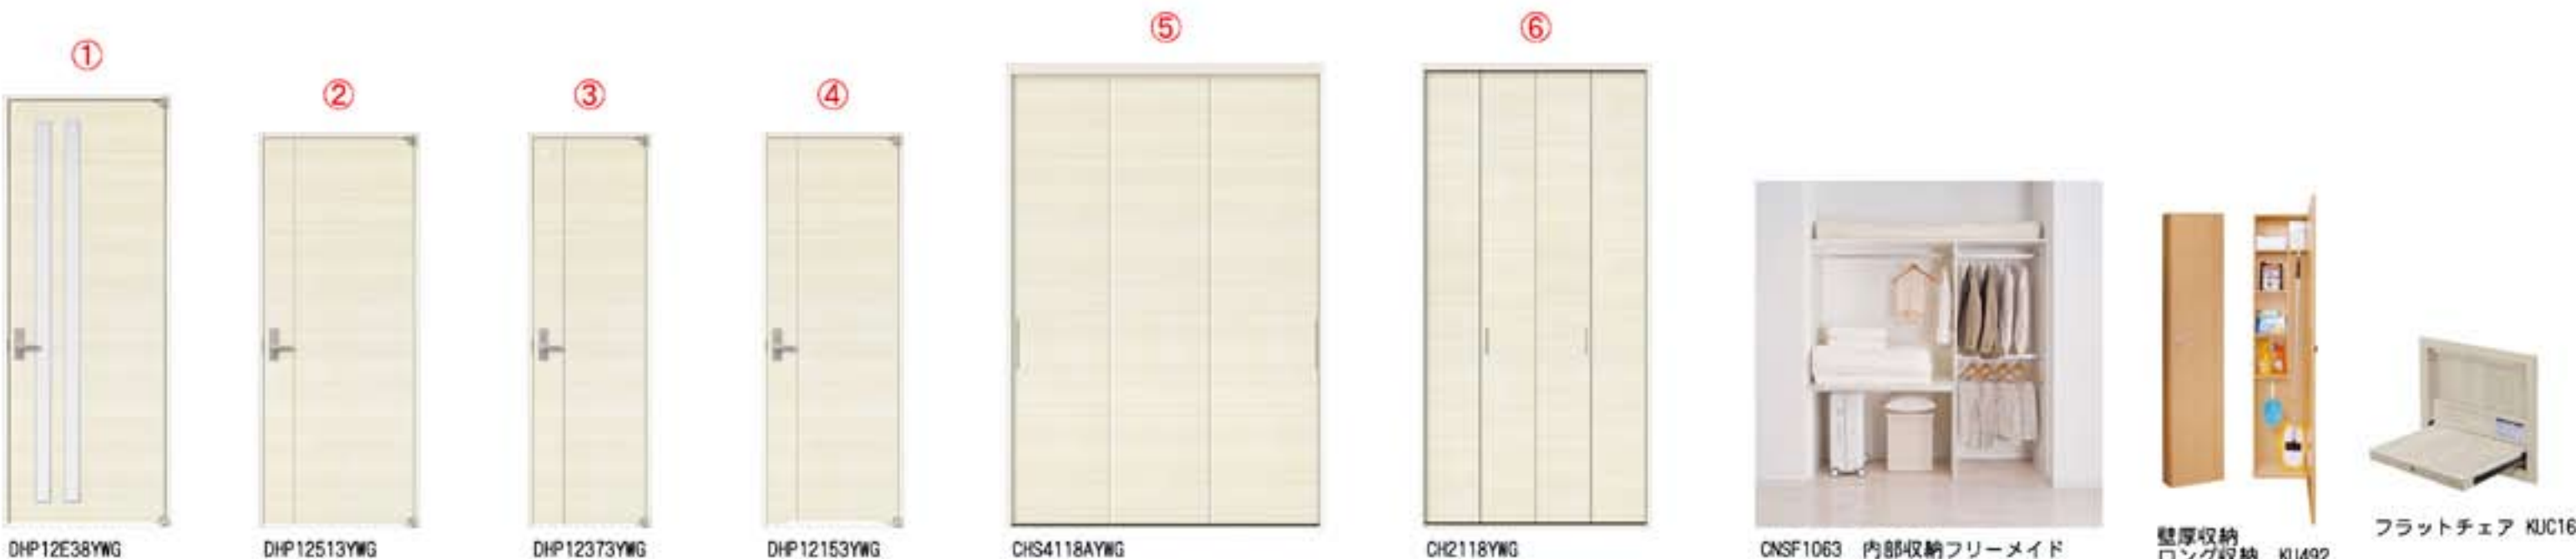

◎キズが付きにくい

特殊加工の化粧シートを採用し、日常使用時でのすりキズが付きにくくなっています。

スチールボールを落とすときの衝撃を10分の1に抑える特殊な化粧シートを採用しています。

当社比較試験結果

化粧シート

化粧シート

●建具

※印刷物と実物では色調が異なる場合があります。実際の商品はお近くのショールームなどでご確認ください。