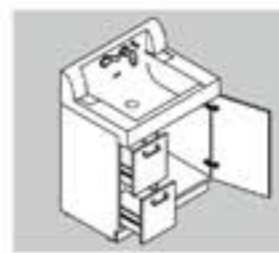

洗面器の前側縁は、メイク時の化粧品やブカラダを支えやすいカーブ形状。  
メイク時の化粧品やブラシ、洗顔時の眼鏡などの一時置きに便利。  
水ハネをシャットアウト。結露目がなくお手入れも簡単。

水栓金具

マルチに使えるシャワー水栓  
スッキリとシンプルな外観ながら  
マルチな機能性を誇る、家族みんな  
の使いやすい水栓金具です。

ラクとれヘアキャッチャー

髪の毛が絡まずサッと取れて簡単キレイ！  
洗面器からサッと取り出せ、髪の毛が絡まず取れてお手入れカンタンです。

髪の毛がからみにくく、するっと取れます。

化粧台本体

ゲート・スタイル/引出タイプ  
PDXH-755S/YH2H

インセット仕様のキャビネット

扉にドアがあっても引出しとドア  
枠との干渉を防ぐことができます。

ミラーキャビネット

ただしまうだけでなく、使いやすい  
収納にこだわったミラーキャビネット。

3面鏡(全収納タイプ)  
MPDX-753TH

洗濯機パン  
PF-6464AC/L11

ABS製  
排水トラップ  
TP-32

緊急止水弁付横水栓  
(逆止弁) LF-50XG

操作しやすい90度開閉レバー  
ハンドル。開閉状態が一目で  
分かり使用後の閉め忘れ防止に  
役立ちます。

※上記掲載の各写真・イラストはイメージです。見積り内容とは異なる場合がありますので、ご注意ください。

◆お願い  
・商品によっては、改良などにより仕様、寸法、カラーなどに多少の変更が生じる場合がありますのでご了承ください。  
・商品写真は印刷のため、図物と若干異なりますので、実際の商品の見本をお確かめください。  
・商品写真は参考例です。実際に花紙や小物等を置かれる場合は、落下等の事故がないよう取り扱いにご注意ください。  
・表示価格は、商品代のみでメーカー希望小売価格で、取付費・工事費、消費税、セット写真の小物など別途ご負担をお願いいたします。