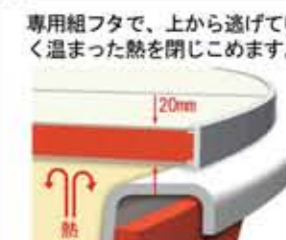

スライドフック付握りバー(メタル調)
CKNB(2)-B-L1000/CH

タオル掛

フック付タオル掛(メタル調)
R773CH-L400

プッシュワンウェイ排水栓

指で、軽く押すだけで、排水が簡単にできます。

フロフタ

専用組フタで、上から逃げていく温まった熱を閉じこめます。
20mm
サーモバス専用組フタ

フロフタフック