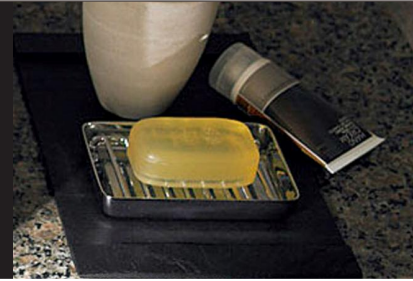

アメージュV アメージュV便器(床上排水155タイプ)

お掃除ラクラクのぐるピカ便器 & 超節水ECO6。
便座が選べる組み合わせ便器です。

写真はカタログによるイメージです。見積り内容とは異なりますので、ご注意ください。

HYPER KILAMIC **2年保証**

機能一覧		
洗浄機能	大型共用便座	ハイパーキラミック(ISO抗菌準拠)
おしり洗浄(泡ジェット)	Wパワー脱臭(2モード)	抗菌樹脂(ISO抗菌準拠)
ビデ洗浄(泡沫ソフト)	清潔機能	ノズルオートクリーニング
おしりマッサージ洗浄	まる洗い洗浄	省エネ機能
快適機能	汚れカット形状	ワンタッチ節電
暖房便座	女性専用レディスノズル	電源スイッチ
便座ヒーターオートOFF	便フタワンタッチ着脱	超節水ECO6(大6L、小5L)
スローダウン便座	本体スライド着脱	
着座センサー	暖房便座コード内蔵	
点字対応	サイドライン便座	

■ カラーバリエーション ■ リモコン

ラクラク施工でリフォーム

今お使いのトイレが給排水工事なしでリフォームできます！

トイレ内の室内排水立管に排水している便器や、排水方向が後方の壁や左右の壁へ排水している便器でも、給排水工事なしでリフォームできます。

排水が横抜きの場合でも設置可能

排水が横抜き(ベンド管接続)の場合でも、便器を前に出さずに奥行790mmで大型便器を設置できます。

※立管とハンドルが接近している場合、手動洗浄がしにくい場合があります。

シャワートイレ

充実の基本機能を搭載したおすすめスタンダードタイプ。

KBシリーズ
CW-KB11/BW1(色仮決)

コンパクトデザイン

操作部をすっきりコンパクトにして清掃性も高まりました。

本体スライド着脱

本体を手前に引き出すことで、着脱が可能です。キレイにお掃除できます。

ぐるピカ便器

「ぐるピカ便器」はまる洗い洗浄！

水流がぐるりとしっかり回り、まるごと汚れを洗い流します。

「ぐるピカ便器」は汚れカット形状！

汚れる部分をまるごとカット。汚れが付着しても洗浄水がスッパリ洗い流します。

紙巻器

片手でカンタンにペーパーの交換ができるワンタッチ式です。

ワンタッチ式紙巻器
CF-22H/BW1(色仮決)

タオルリング