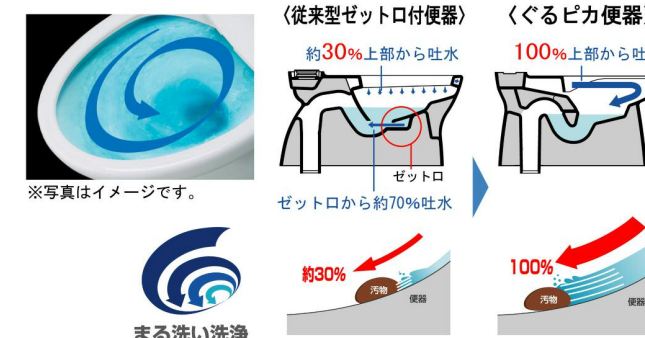

■ カラーバリエーション ■ リモコン

ラクラク施工でリフォーム

今お使いのトイレが給排水工事なしでリフォームできます！

トイレ内の室内排水立管に排水している便器や、排水方向が後方の壁や左右の壁へ排水している便器でも、給排水工事なしでリフォームできます。

排水が横抜きの場合でも設置可能

排水が横抜き(ベンド管接続)の場合でも、便器を前に出さずに奥行790mmで大型便器を設置できます。

※立管とハンドルが接近している場合、手動洗浄がしにくい場合があります。

シャワートイレ

充実の基本機能を搭載したおすすめスタンダードタイプ。

KBシリーズ
CW-KB11/BW1(色仮決)

コンパクトデザイン

操作部をすっきりコンパクトにして清掃性も高まりました。

本体スライド着脱

本体を手前に引き出すことで、着脱が可能です。キレイにお掃除できます。

ぐるピカ便器

「ぐるピカ便器」はまる洗い洗浄！

水流がぐるりとしっかり回り、まるごと汚れを洗い流します。

「ぐるピカ便器」は汚れカット形状！

汚れる部分をまるごとカット。汚れが付着しても洗浄水がスッパリ洗い流します。

紙巻器

片手でカンタンにペーパーの交換ができるワンタッチ式です。

ワンタッチ式紙巻器
CF-22H/BW1(色仮決)

タオルリング