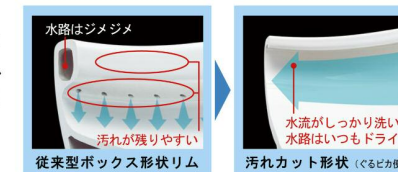

■ カラーバリエーション ■ リモコン

ラクラク施工でリフォーム

今お使いのトイレが給排水工事なしでリフォームできます！

トイレ内の室内排水立管に排水している便器や、排水方向が後方の壁や左右の壁へ排水している便器でも、給排水工事なしでリフォームできます。

排水が横抜きの場合でも設置可能

排水が横抜き(ベンド管接続)の場合でも、便器を前に出さずに奥行790mmで大型便器を設置できます。

※立管とハンドルが接近している場合、手動洗浄がしにくい場合があります。

シャワートイレ

充実の基本機能を搭載したおすすめスタンダードタイプ。

KBシリーズ
CW-KB11/BW1(色仮決)

コンパクトデザイン

操作部をすっきりコンパクトにして清掃性も高まりました。

本体スライド着脱

本体を手前に引き出すことで、着脱が可能です。キレイにお掃除できます。

ぐるピカ便器

「ぐるピカ便器」はまる洗い洗浄！

水流がぐるりとしっかり回り、まるごと汚れを洗い流します。

「ぐるピカ便器」は汚れカット形状！

汚れる部分をまるごとカット。汚れが付着しても洗浄水がスッパリ洗い流します。

紙巻器

片手でカンタンにペーパーの交換ができるワンタッチ式です。

ワンタッチ式紙巻器
CF-22H/BW1(色仮決)

タオルリング