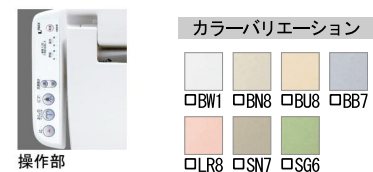

シャワートイレ

充実の基本機能を搭載したおすすめスタンダードタイプ。

KBシリーズ
CW-KB11/BW1(色仮決)

コンパクトデザイン

操作部をすっきりコンパクトにして清掃性も高まりました。

本体スライド着脱

本体を手前に引き出すことで、着脱が可能です。キレイにお掃除できます。

ぐるピカ便器