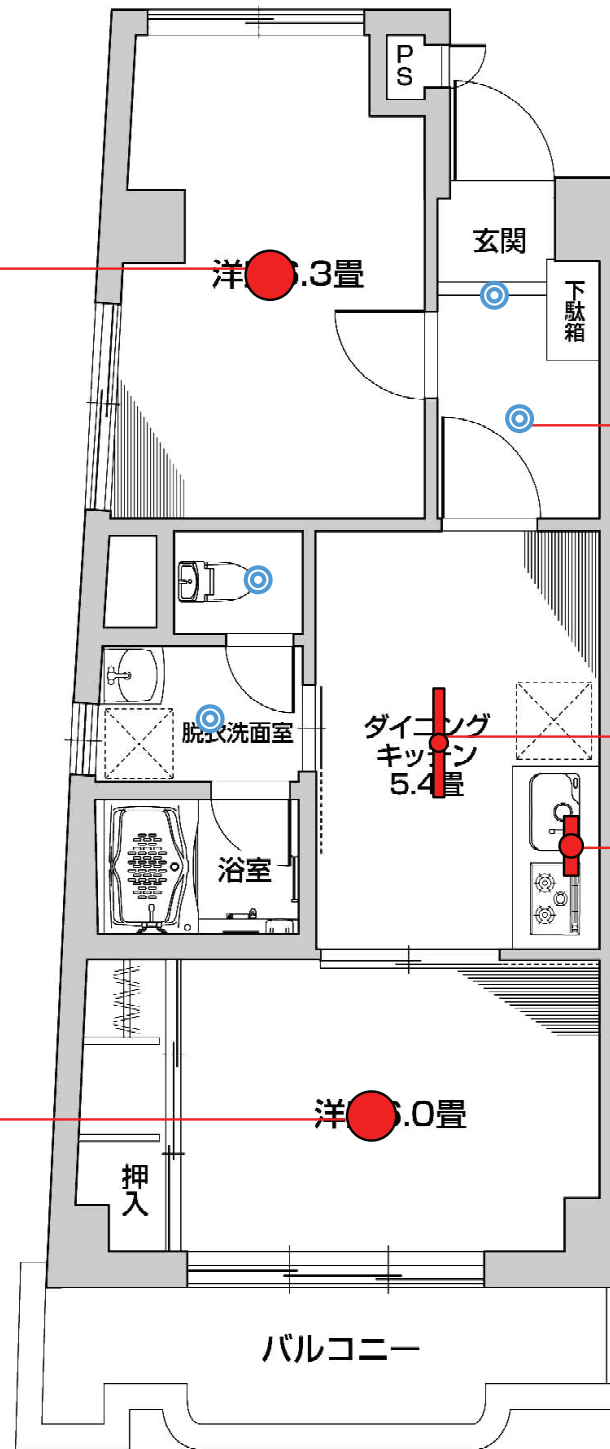

洋室 (6.3帖)

CPHF76001EL
(48W+28W)形
スリム環形蛍光灯電球色
アクリルカバー 乳白色(帯電防止仕様)
壁スイッチ切替(全灯→段階調光→豆球)
幅φ580 高120 質量2.5kg
傾斜天井ご取付可能(木ねじ固定で45°まで)
リモコン切替対応形(別売)
壁スイッチと併用してお使いください
消費効率88.7lm/W(6120lm・69W)

¥34,440
(税抜¥32,800)
6~8畳
達成率 109%

シンプルに徹した洗練のデザイン。
流れるような曲線が、さりげなく
空間を引き立てます。

洋室 (6帖)

CPHF76004EL
(48W+28W)形
スリム環形蛍光灯電球色
アクリルカバー 乳白色(帯電防止仕様)
プラスチック飾り 金色メッキ
壁スイッチ切替(全灯→段階調光→豆球)
幅φ585 高135 質量2.8kg
傾斜天井ご取付可能(木ねじ固定で45°まで)
リモコン切替対応形(別売)
壁スイッチと併用してお使いください
消費効率88.7lm/W(6120lm・69W)

¥40,950
(税抜¥39,000)
6~8畳
達成率 109%

ジュエリーのように気品ある輝きを放つ、
金飾りのアクセント。
エレガントな個性が光の中に
浮かびあがります。

◎x 4 玄関・廊下等

LD62024 ¥4,620
(税抜¥4,400)
60W形 SGI形
電球ミニクリプトンランプ(E17)
銅板枠 白色半ツヤ消し塗装
アルミ反射板 白色半ツヤ消し塗装
(上部アルミ銀色鏡面仕上げ)
埋込穴φ125 埋込深さ80
天井取付可能厚さ5~25mmまで
照射面近接限度50cm ●浅形
電球形蛍光灯取付不可

FP4131EL ¥19,215
(税抜¥18,300)
40W形蛍光灯電球色
アクリルカバー 乳白色
プラスチック端板 オフホワイト色
幅160 長1290 高97 質量2.7kg
傾斜天井ご取付可能(45°まで)
消費効率82.7lm/W(3640lm・44W)
HF蛍光灯ランプ(HF-F32Wタイプ)使用可

● 流し元灯

FZ2151 ¥5,040
(税抜¥4,800)
20W形蛍光灯電球色
プラスチック端板 オフホワイト
銅板本体 白色
プルスイッチ付(全灯→消灯)
アース端子付
幅100 長827 高53 質量1.2kg
対面キッチン対応
両面化粧形・棚下密着形