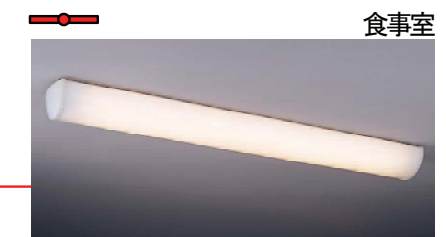

シンプルに徹した洗練のデザイン。
流れるような曲線が、さりげなく
空間を引き立てます。

洋室 (6帖)

CPHF76004EL
(48W+28W)形
スリム環形蛍光灯電球色
アクリルカバー 乳白色(帯電防止仕様)
プラスチック飾り 金色メッキ
壁スイッチ切替(全灯→段階調光→豆球)
幅φ585 高135 質量2.8kg
傾斜天井ご取付可能(木ねじ固定で45°まで)
リモコン切替対応形(別売)
壁スイッチと併用してお使いください
消費効率88.7lm/W(6120lm・69W)

¥40,950
(税抜¥39,000)
6~8畳
達成率 109%

ジュエリーのように気品ある輝きを放つ、
金飾りのアクセント。
エレガントな個性が光の中に
浮かびあがります。

◎x 4 玄関・廊下等

LD62024 ¥4,620
(税抜¥4,400)
60W形 SGI形
電球ミニクリプトンランプ(E17)
銅板枠 白色半ツヤ消し塗装
アルミ反射板 白色半ツヤ消し塗装
(上部アルミ銀色鏡面仕上げ)
埋込穴φ125 埋込深さ80
天井取付可能厚さ5~25mmまで
照射面近接限度50cm ●浅形
電球形蛍光灯取付不可

FP4131EL ¥19,215
(税抜¥18,300)
40W形蛍光灯電球色
アクリルカバー 乳白色
プラスチック端板 オフホワイト色
幅160 長1290 高97 質量2.7kg
傾斜天井ご取付可能(45°まで)
消費効率82.7lm/W(3640lm・44W)
HF蛍光灯ランプ(HF-F32Wタイプ)使用可

● 流し元灯

FZ2151 ¥5,040
(税抜¥4,800)
20W形蛍光灯電球色
プラスチック端板 オフホワイト
銅板本体 白色
プルスイッチ付(全灯→消灯)
アース端子付
幅100 長827 高53 質量1.2kg
対面キッチン対応
両面化粧形・棚下密着形