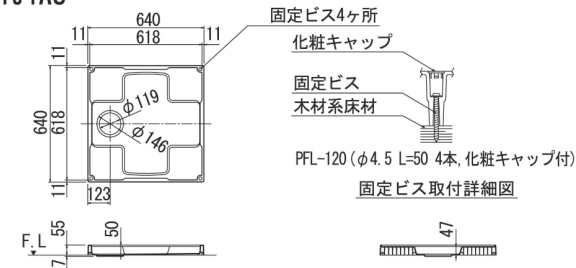

洗濯機パン

丈夫で防水性、設置性に優れたコンパクト設計の洗濯機パンです。

写真はイメージです。見積り内容とは異なります。

寸法図

PF-6464AC

排水位置

排水位置：C

丈夫で防水性、設置性に優れたコンパクト設計の洗濯機パンです。

カラー

L11
ミスティアイベリー

排水トラップ

ABS製排水トラップ ヨコビキ
TP-32

洗濯機用水栓金具

緊急止水弁付横水栓 (逆止弁)
LF-38RHQ

INAXの環境への取組が業界トップランナーとして環境大臣より認定されました。

お願い
 ・商品によっては、改良などにより仕様、寸法、カラーなどに多少の変更が生じる場合がありますのでご了承ください。
 ・商品写真は印刷のため、現物と若干異なりますので、実際の商品見本でお確かめください。
 ・商品写真は参考例です。実際に花瓶や小物等を置かれる場合は、落下等の事故がないように取り扱いにご注意ください。
 ・表示価格は、商品代だけのメーカー希望小売価格で、取付費・工事費、消費税、セット写真の小物など別途ご負担をお願いいたします。