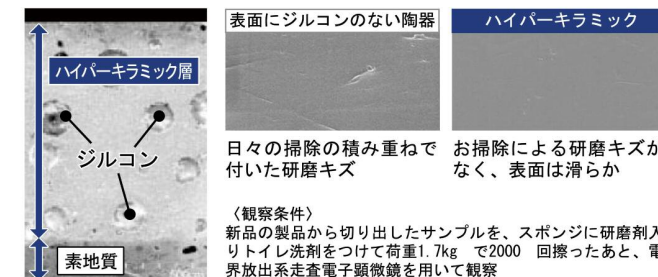

間口500mmのコンパクトサイズ。
廊下などの狭いスペースにも納まるスリムな洗面。

写真はイメージです。見積り内容とは異なります。

扉カラー

P1F
ホワイト

洗面器カラー

BW9
ホワイト

洗面器

シンプルフォルムの洗面器

洗面器はムダな凸凹のない
お手入れしやすいカタチです。

小物置きに便利な
仮置きスペース

ハイパーキラミック

納得の清潔機能、汚れに強い独自の釉薬技術。

■細菌汚れに強い

銀イオンのパワーで、黒ズミの原因となる細菌の繁殖を抑え、汚れや水アカ、ニオイを軽減します。

■キズ汚れに強い

高硬度のジルコンを釉薬の表面まで含んでいるので、キズがつきにくく、陶器の美しさを長く保てます。

■国際規格に準拠した安心と信頼の抗菌効果

SIAAマークは、ISO規格に基づく優れた抗菌効果とその安全性をお約束する安心と信頼の証です。

化粧台本体

間口500mmのスリムサイズ洗面化粧台

廊下などの狭いスペースにも設置できます。
洗面器の高さを使いやすい800mmに設定。腰への負担が少なく洗い物もラクラク。

扉タイプ
FCN-504/P1FW

ミラーキャビネット

使い勝手にひと工夫のミラーキャビネット

取り外して洗える収納トレイ。
スタンド式で丸洗いができる歯ブラシ立て。

一面鏡（蛍光灯）
MFK-501

収納トレイ
歯ブラシ立て

高さ800mm

化粧台本体は、すべて洗面器高さ800mmで、腰への負担が少ない仕様です。

大型取っ手

手を掛けやすい大型取っ手はフェイスタオルを掛けることもできます。

水栓金具